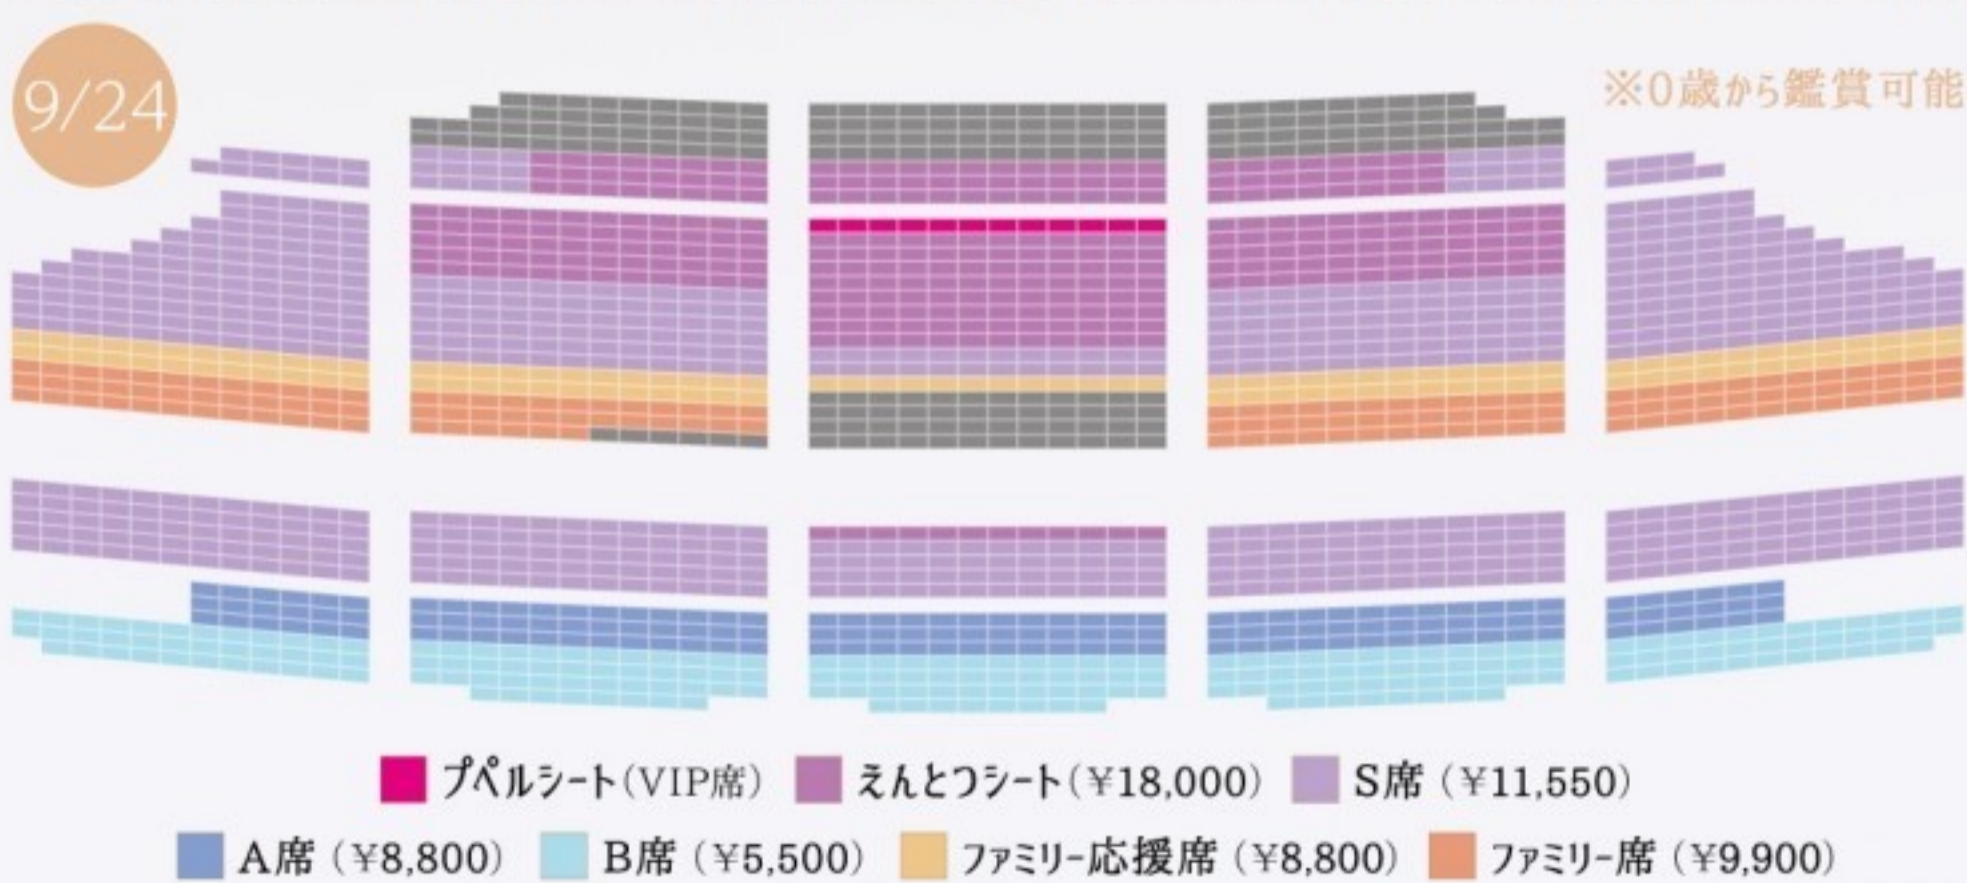

チケット情報

- チケットサンライズ TEL:0570-00-3337 (平日12時~15時)
- チケットぴあ (Pコード:518-250) <https://w.pia.jp/t/poupelle-ballet/>
- ローソンチケット (Lコード:34615) <https://l-tike.com/poupelle-ballet/>
- イープラス <https://eplus.jp/poupelle-ballet/>
- CNプレイガイド <https://www.cnplayguide.com/poupelle-ballet/> TEL:0570-08-9999 (10:00~18:00)
- 楽天チケット <https://r-t.jp/poupelle-ballet>

- ※ えんとつシートは、SS席チケットに加えて、以下の特典が付きます!
  - 特製オリジナルデザインチケット ◆ 公演パンフレット ◆ 特製オリジナルエコバック
- ※ 9/23(土)は3歳以上鑑賞可能です。膝上鑑賞は不可とさせていただきますので、年齢に関わらずお一人様一枚のチケットが必要となります。
- ※ 9/24(日)のファミリー席は0~3歳のお子様と保護者の方、ご兄弟の方が対象となります。3歳以下のお子様は膝上鑑賞可能です。膝上鑑賞の場合はお子様分のチケットの購入は不要です。お席を使う場合は、年齢に関わらずチケットが必要となります。ファミリー席においても4歳以上は膝上鑑賞不可です。
- ※ 9/24(日)のえんとつシート・S席・A席・B席は、3歳以上鑑賞可能です。ファミリー席以外は、膝上鑑賞は不可とさせていただきますので、年齢に関わらずお一人様一枚のチケットが必要となります。

原作・脚本 西野 亮廣 / 製作総指揮・演出 関 巴瑠花 / 振付 宝満 直也 / 作曲 Ko Tanaka / 音楽監修・指揮 富田 実里 / 編曲 中原 達彦・日下部 進治

演奏 ロイヤルチェンバーオーケストラ / 美術デザイン 佐藤 央一 / 美術制作 ARTDOMINO paint&design 安藤 基彦・株式会社スタッフオンリー 生駒 研介 / 衣裳 株式会社アトリエヨシノ

舞台監督 伴 美代子 / 照明 有限会社RIZE 古賀 裕一郎 / 音響 koenji-studio 佐藤 利彦 / メインビジュアル かんかん / HP制作 nonoSTUDIO 杉浦 晃生・株式会社engrowth 松井 真吾

制作 ヴィガーK2株式会社 / バレエミストレス 西山 裕子 / バレエマスター 中島 駿野 / プロデューサー 永武 賢二 / 製作 株式会社Leap