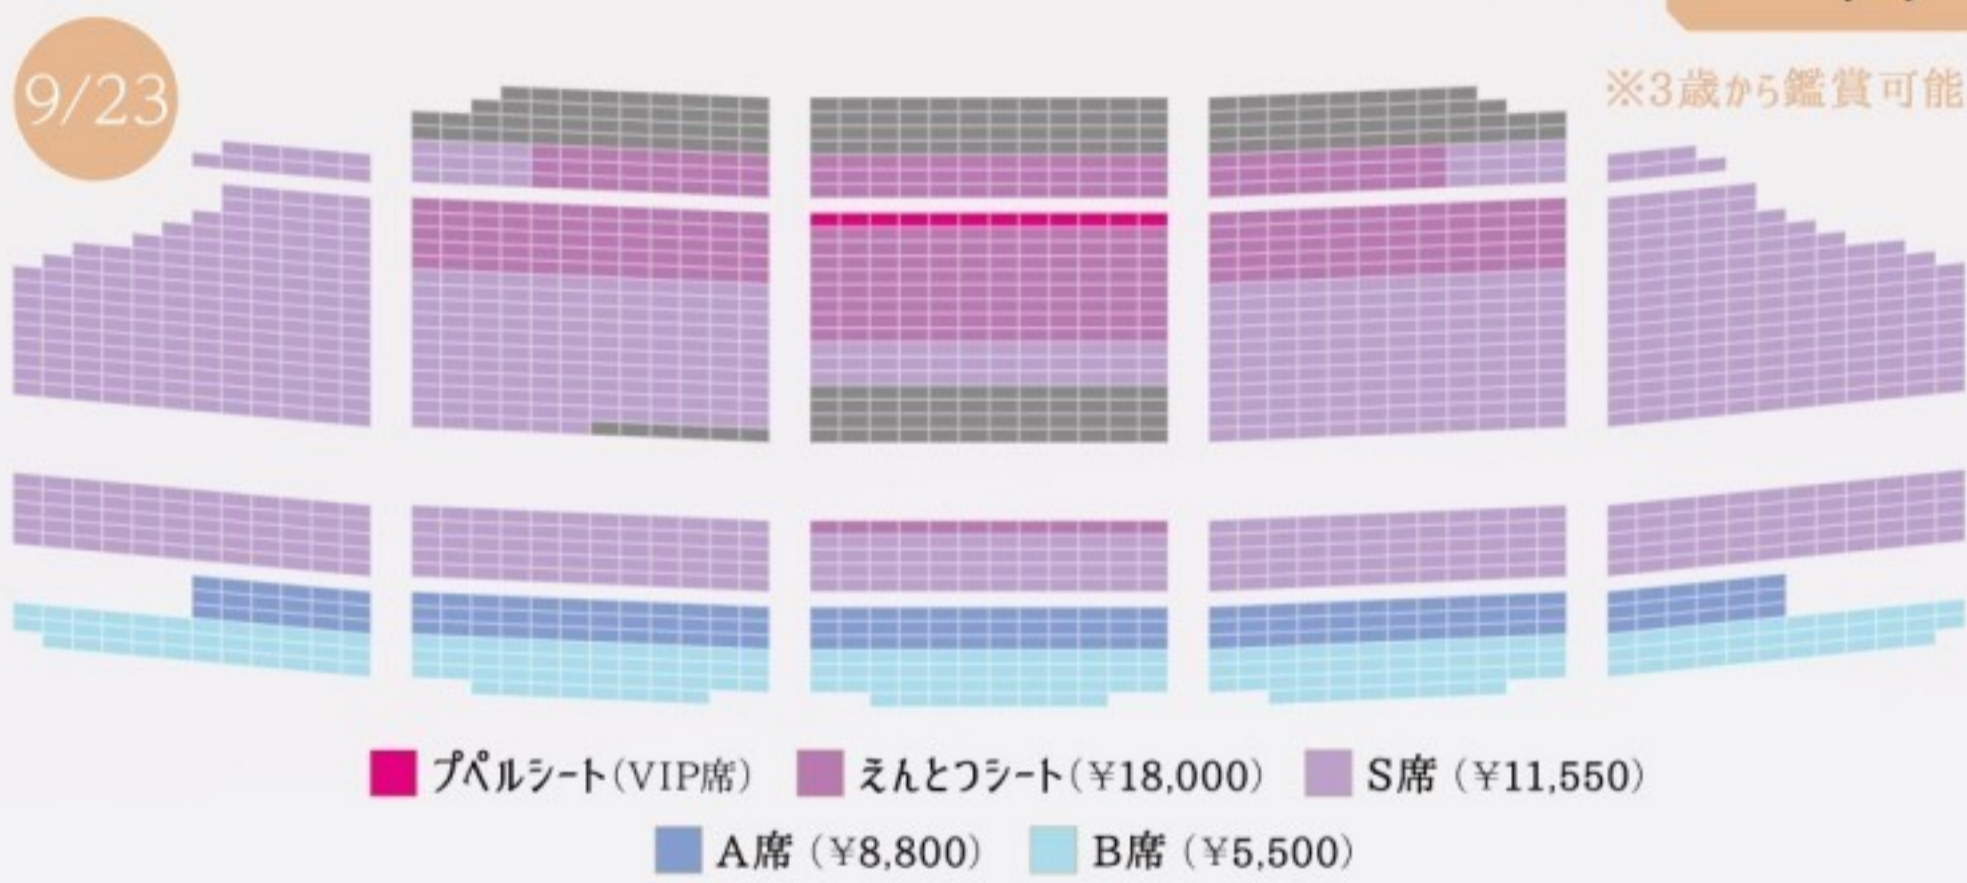

チケット情報

- チケットサンライズ TEL:0570-00-3337 (平日12時~15時)
- チケットぴあ (Pコード:518-250) <https://w.pia.jp/t/poupelle-ballet/>
- ローソンチケット (Lコード:34615) <https://l-tike.com/poupelle-ballet/>
- イープラス <https://eplus.jp/poupelle-ballet/>
- CNプレイガイド <https://www.cnplayguide.com/poupelle-ballet/> TEL:0570-08-9999 (10:00~18:00)
- 楽天チケット <https://r-t.jp/poupelle-ballet>

- ※ えんとつシートは、SS席チケットに加えて、以下の特典が付きます!
  - 特製オリジナルデザインチケット ◆ 公演パンフレット ◆ 特製オリジナルエコバック
- ※ 9/23(土)は3歳以上鑑賞可能です。膝上鑑賞は不可とさせていただきますので、年齢に関わらずお一人様一枚のチケットが必要となります。
- ※ 9/24(日)のファミリー席は0~3歳のお子様と保護者の方、ご兄弟の方が対象となります。3歳以下のお子様は膝上鑑賞可能です。膝上鑑賞の場合はお子様分のチケットの購入は不要です。お席を使う場合は、年齢に関わらずチケットが必要となります。ファミリー席においても4歳以上は膝上鑑賞不可です。
- ※ 9/24(日)のえんとつシート・S席・A席・B席は、3歳以上鑑賞可能です。ファミリー席以外は、膝上鑑賞は不可とさせていただきますので、年齢に関わらずお一人様一枚のチケットが必要となります。

原作・脚本 西野 亮廣 / 製作総指揮・演出 関 巴瑠花 / 振付 宝満 直也 / 作曲 Ko Tanaka / 音楽監修・指揮 富田 実里 / 編曲 中原 達彦・日下部 進治

演奏 ロイヤルチェンバーオーケストラ / 美術デザイン 佐藤 央一 / 美術制作 ARTDOMINO paint&design 安藤 基彦・株式会社スタッフオンリー 生駒 研介 / 衣裳 株式会社アトリエヨシノ

舞台監督 伴 美代子 / 照明 有限会社RIZE 古賀 裕一郎 / 音響 koenji-studio 佐藤 利彦 / メインビジュアル かんかん / HP制作 nonoSTUDIO 杉浦 晃生・株式会社engrowth 松井 真吾

制作 ヴィガーK2株式会社 / バレエミストレス 西山 裕子 / バレエマスター 中島 駿野 / プロデューサー 永武 賢二 / 製作 株式会社Leap