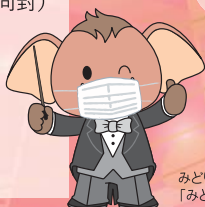

- **グンエイホールPAL** (笠懸野文化ホール) TEL.0277-77-1212
- さくらも〜る TEL.0277-73-6868
- みどり市商工会本所 TEL.0277-73-6611
- 美喜仁桐生文化会館 (桐生市市民文化会館) TEL.0277-22-9999
- 桐生音協 TEL.0277-53-3133

チケット発売開始日

2021年 9月25日(土)

全席  
指定

新型コロナウイルス感染症対策

- 当日の健康状態申告書の提出 (チケット販売時に同封)
  - 体調不良の時は、ご来館をご遠慮ください
  - 手指のアルコール消毒
  - マスク着用へのご協力
  - 間隔をあけた客席 (1席置き)
  - ブロック別の分散退場へのご協力
- ※情勢により公演が中止等になる場合があります。

みどり市マスコットキャラクター「みどモス」